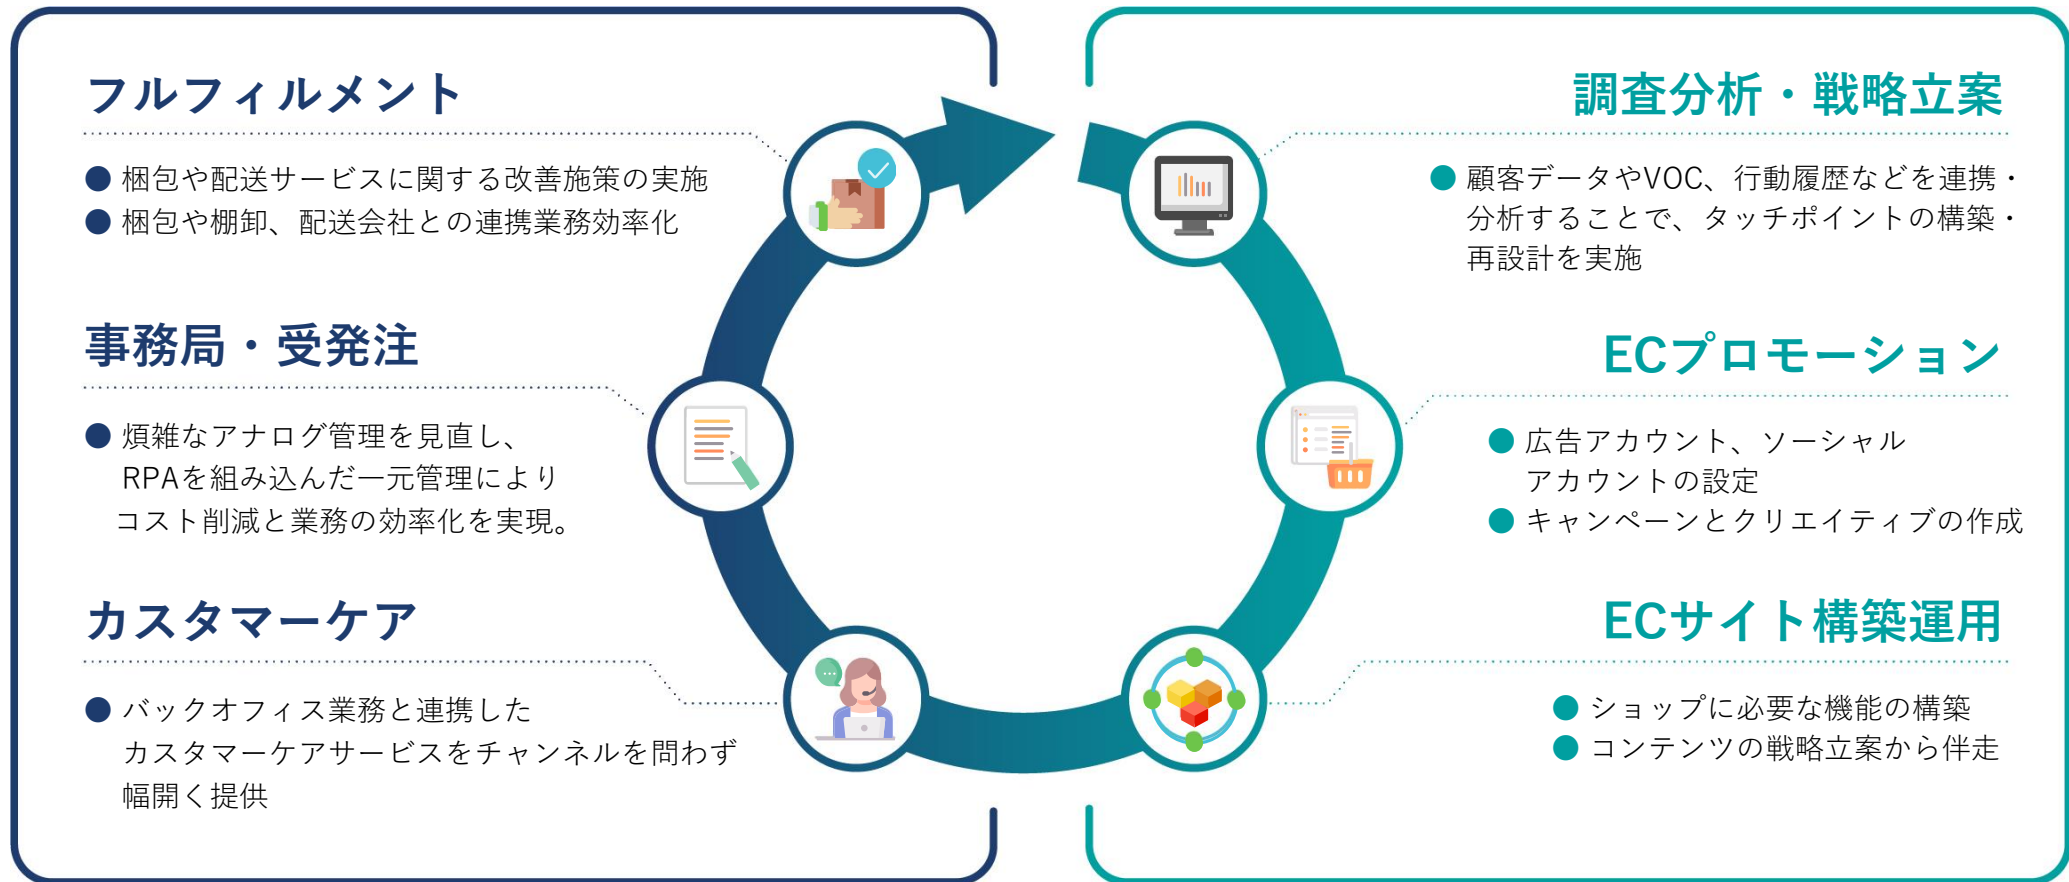

**SPEED
LOGI**

SERVICE OVERVIEW

 **shopify** 専用物流

スピードロジ

サービス概要ご説明

貴社商品の入荷・保管・出荷・配送会社までの
荷渡し・返品を担います

EC通販でのトランスコスモス対応範囲

トランスコスモスはEC通販事業を全方位的にご支援させていただきます