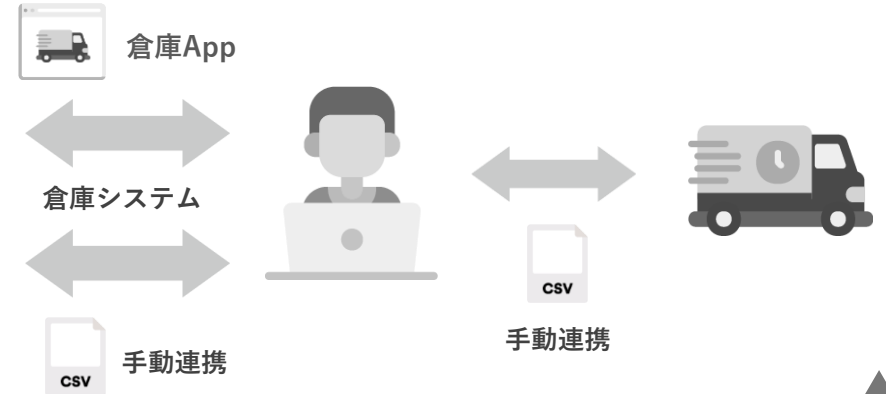

スピードロジの特徴②

倉庫システムと自動連携・Shopify管理画面で完結

他システムとの**CSV連携不要**
OMS・WMSの操作も不要

- ✔️ Shopify商品情報を倉庫システムに自動連携
- ✔️ Shopify販売完了の注文が倉庫に自動連携され、連携データに沿って保管商品をピックし、検品・梱包の上 配送業者に荷渡し
- ✔️ 倉庫での入荷実績・出荷実績や作業状況が自動連携、管理画面にて即時確認可能

スピードロジの特徴②：専任スタッフ不要

スピードロジ

自動連携 = 手間いらず

1. 倉庫システム意識不要
2. 倉庫システム習得不要

1. 手動CSV連携排除（連携意識不要）
2. 倉庫システム状況即時連携
3. 商品マスタ・倉庫実績連携

随時

日時

自社運営 他社サービス

倉庫システム把握・手動連携 = 専任スタッフ必要

1. Shopifyの倉庫Appを確認
2. 他システムの仕様を習得する必要あり

1. 商品マスタ等一部に手動CSV連携必要
2. 他システム状況連携に時差あり
3. Shopifyと他システム在庫数の整合性確認

スピードロジの特徴③

3日でロジサービス利用開始

煩雑な要件定義・契約書面取り交わし不要

フルフィルメント	アイテム	配達方法	タグ
○未発送	9個のアイテム	通常配達	差別化：在庫不足
○未発送	1個のアイテム	通常配達	
○未発送	1個のアイテム	通常配達	
●発送済み	1個のアイテム	通常配達	
●発送済み	1個のアイテム	通常配達	
●発送済み	1個のアイテム	通常配達	
●発送済み	1個のアイテム	通常配達	
●発送済み	1個のアイテム	通常配達	
○未発送	1個のアイテム	通常配達	
○未発送	1個のアイテム	通常配達	
○未発送	1個のアイテム	通常配達	
○未発送	1個のアイテム	通常配達	
○未発送	1個のアイテム	通常配達	
○未発送	1個のアイテム	通常配達	
○未発送	1個のアイテム	通常配達	